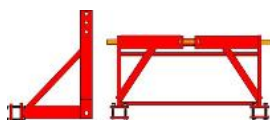

K.U.L.T.- basic profil frame
2000 mm

K.AB 1020

341,00 € Piece

K.U.L.T.- basic profil frame
2300 mm

K.AB 1023

391,00 € Piece

K.U.L.T.- basic profil frame
2800 mm

K.AB 1028

473,00 € Piece

K.U.L.T.- basic profil frame
3200 mm

K.AB 1032

539,00 € Piece

3-point Kat kit XL, for ARGUS
double frame

K.AB 130

1.472,00 €

3-point Kat I/II, front or rear
mounted
to be fixed on a tube 70 c 70
mm

K.AB 135

369,00 € Piece

Rear attachment Kat/II, for
K.U.L.T. profile

K.AB 136

520,00 € Piece

Rear attachment cat II and
triangle

K.AB 137

755,00 € Piece