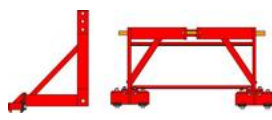

K.U.L.T.- basic profil frame
2000 mm

K.AB 1020

341,00 € Piece

K.U.L.T.- basic profil frame
2300 mm

K.AB 1023

391,00 € Piece

K.U.L.T.- basic profil frame
2800 mm

K.AB 1028

473,00 € Piece

K.U.L.T.- basic profil frame
3200 mm

K.AB 1032

539,00 € Piece

3-point Kat kit XL, for ARGUS
double frame

K.AB 130

1.472,00 €

3-point Kat I/II, front or rear
mounted
to be fixed on a tube 70 c 70
mm

K.AB 135

369,00 € Piece

Rear attachment Kat/II, for
K.U.L.T. profile

K.AB 136

520,00 € Piece

Rear attachment cat II and
triangle

K.AB 137

755,00 € Piece